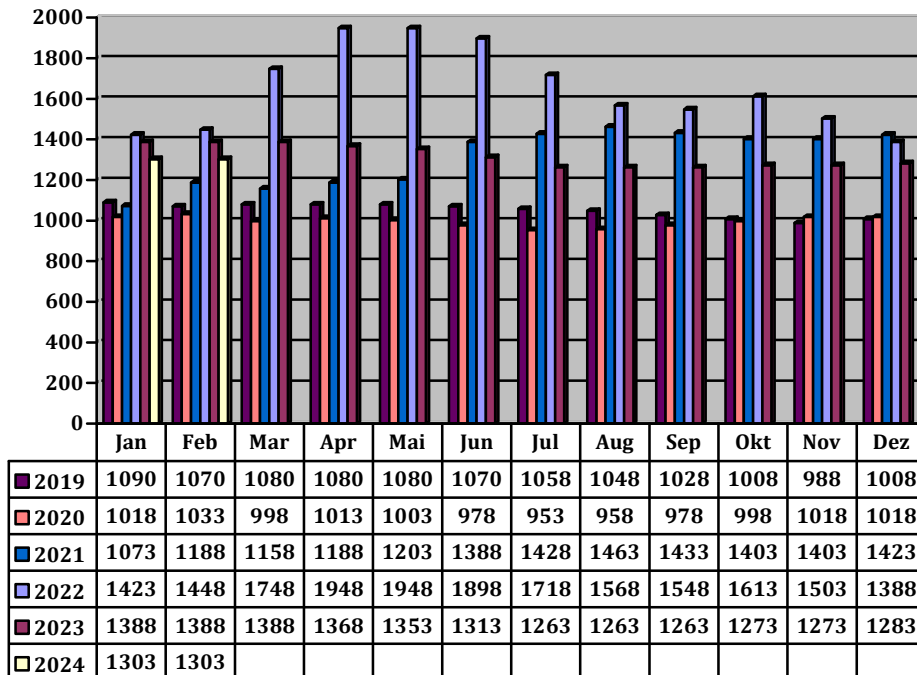

Aktueller Bewehrungsstahlpreis B500B

per 01. Februar 2024 – Preiskorrektur

Ersetzt alle vorherigen Grundpreislisten vor dem 01.02.2024

Aktueller Grundpreis für den Monat Februar: Fr. 1303.-- / To

Historie des Bewehrungsstahlpreises

aktuelle Teuerungszuschläge:

EBEA Bewehrungsanschlüsse	+32% TZ per 01.10.2023
Firipa Anschlusskörbe	+ 5% TZ per 01.07.2023
Distanzkörbe KUFU / SUNO	+ 2% TZ per 26.10.2023
Stellbügel	+ 4% TZ per 01.09.2023
Forwa AU Anschlusskörbe	- 5% TZ per 26.10.2023
Standard Querkraftdorne	+ 4% TZ per 01.09.2023