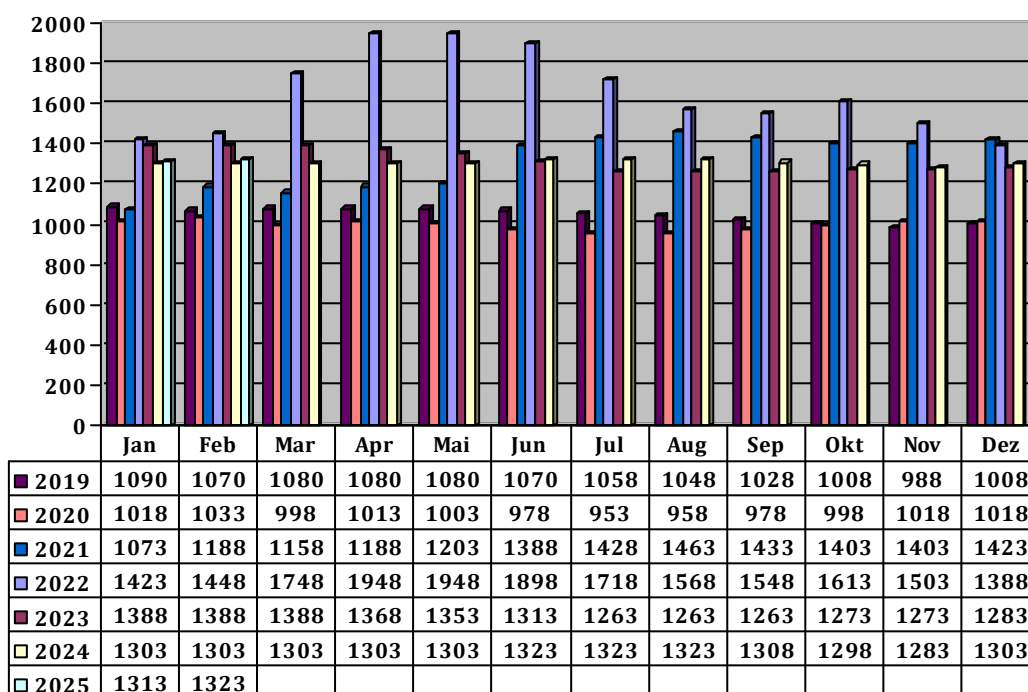

## Aktueller Bewehrungsstahlpreis B500B

per 01. Februar 2025 – Preiskorrektur

Ersetzt alle vorherigen Grundpreislisten vor dem 01.02.2025

**Aktueller Grundpreis für den Monat Februar: Fr. 1323.-- / To**

### Historie des Bewehrungsstahlpreises