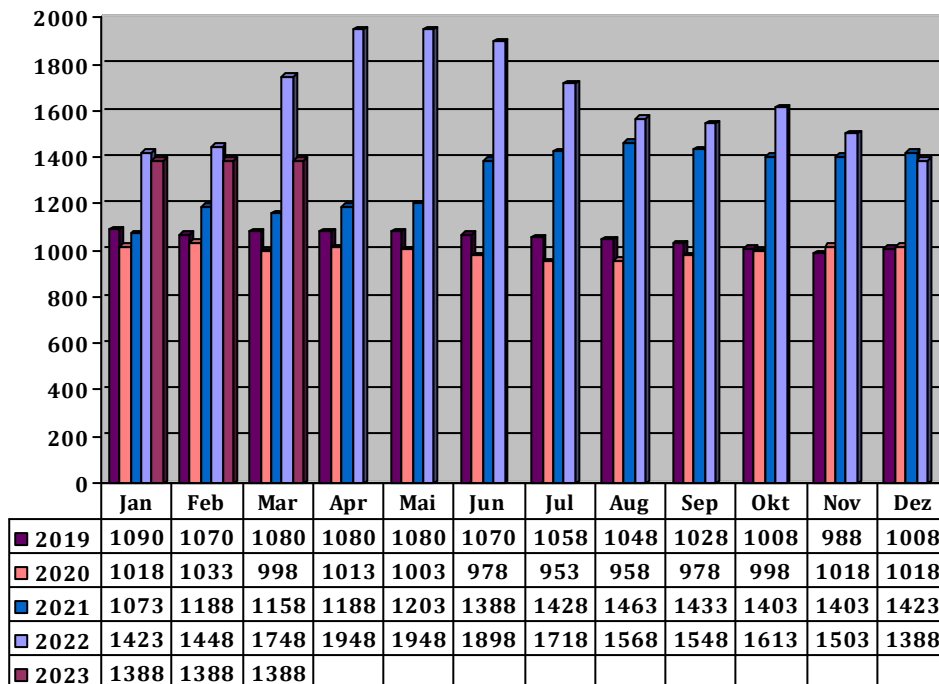

# Aktueller Bewehrungsstahlpreis B500B

per 01. März 2023 – Preiskorrektur

Ersetzt alle vorherigen Grundpreislisten vor dem 01.03.2023

**Aktueller Grundpreis für den Monat März: Fr. 1388.-- / To**

## Historie des Bewehrungsstahlpreises