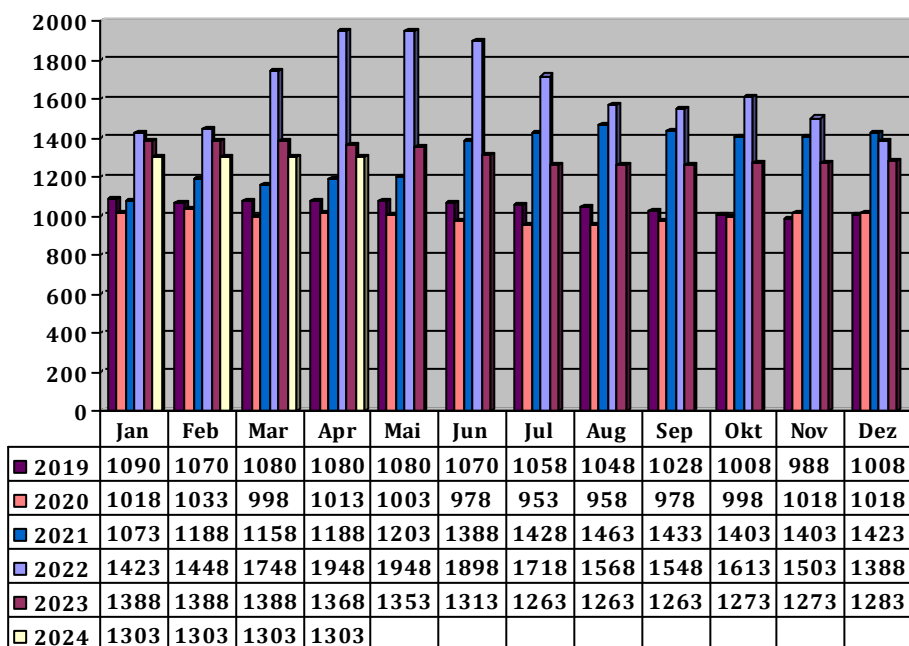

Aktueller Bewehrungsstahlpreis B500B

per 01. April 2024 – Preiskorrektur

Ersetzt alle vorherigen Grundpreislisten vor dem 01.04.2024

Aktueller Grundpreis für den Monat April: Fr. 1303.-- / To

Historie des Bewehrungsstahlpreises

aktuelle Teuerungszuschläge:

EBEA Bewehrungsanschlüsse	+28% TZ per 01.04.2024
Firipa Anschlusskörbe	+ 0% TZ per 01.03.2024
Distanzkörbe KUFU / SUNO	+ 0% TZ per 01.03.2024
Stellbügel	+ 4% TZ per 01.09.2023
Forwa AU Anschlusskörbe	- 5% TZ per 26.10.2023
Standard Querkraftdorne	+ 4% TZ per 01.09.2023