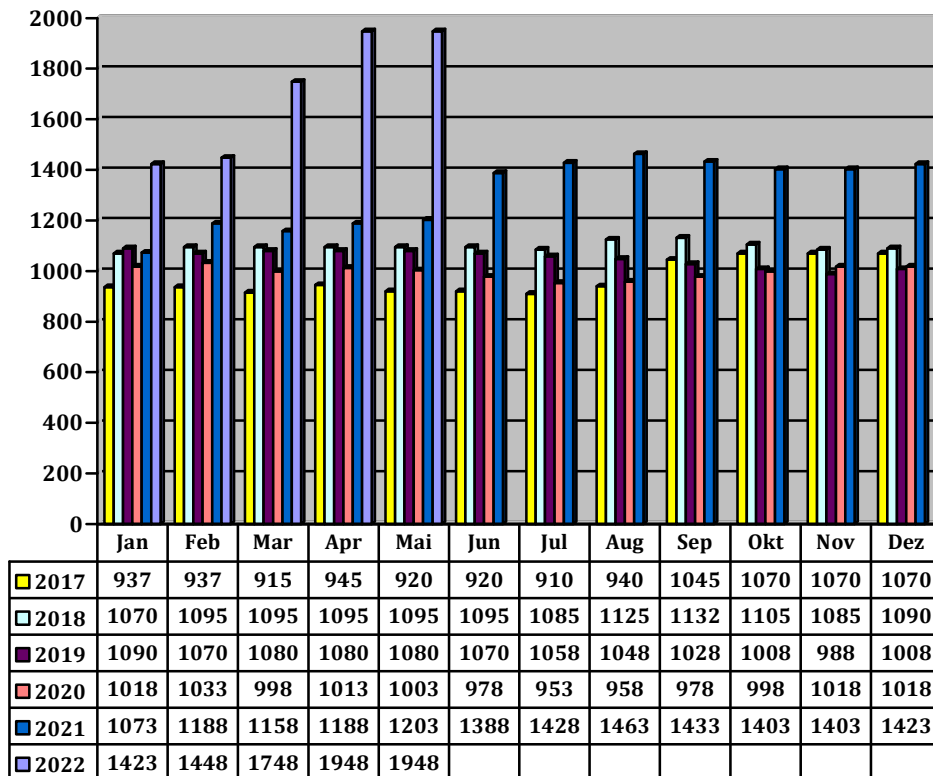

Aktueller Bewehrungsstahlpreis B500B

per 01. Mai 2022 – Preiskorrektur

Ersetzt alle vorherigen Grundpreislisten vor dem 01.05.2022

Aktueller Grundpreis für den Monat Mai: Fr. 1948.-- / To

Historie des Bewehrungsstahlpreises

aktuelle Teuerungszuschläge:

EBEA Bewehrungsanschlüsse	+68% TZ per 11.04.2022
Firipa Anschlusskörbe	+44% TZ per 01.05.2022
Distanzkörbe KUFU / SUNO	+28% TZ per 21.03.2022
Stellbügel	+ 8% TZ per 11.04.2022
Forwa AU Anschlusskörbe	+18% TZ per 21.03.2022
Standard Querkraftdorne	+ 5% TZ per 19.04.2022