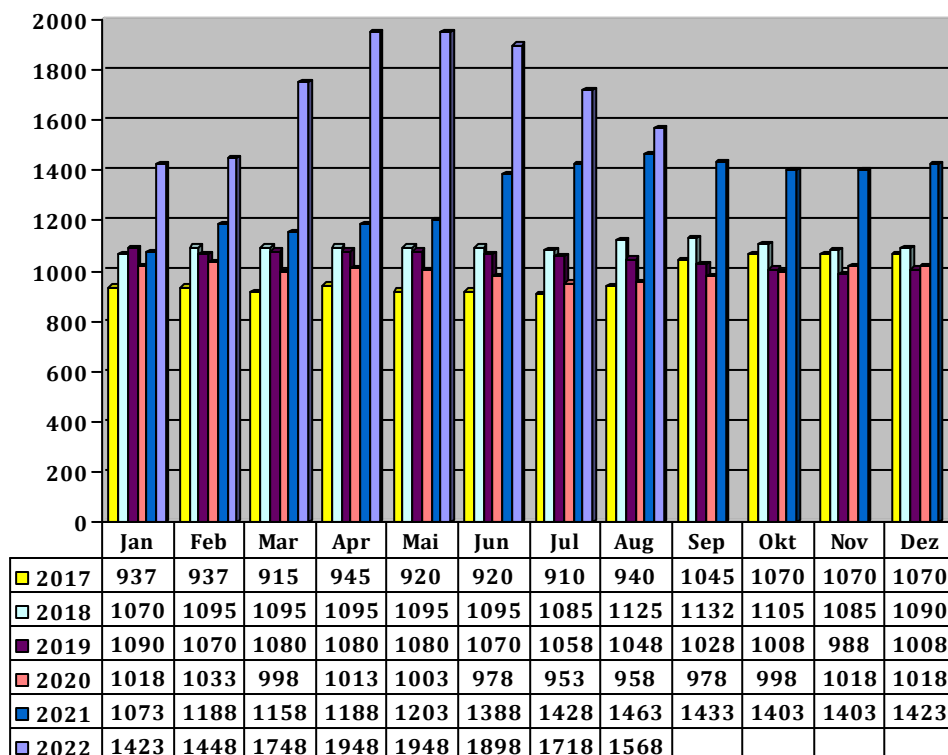

Aktueller Bewehrungsstahlpreis B500B

per 01. August 2022 – Preiskorrektur

Ersetzt alle vorherigen Grundpreislisten vor dem 01.08.2022

Aktueller Grundpreis für den Monat August: Fr. 1568.-- / To

Historie des Bewehrungsstahlpreises

aktuelle Teuerungszuschläge:

EBEA Bewehrungsanschlüsse	+58% TZ per 01.08.2022
Firipa Anschlusskörbe	+29% TZ per 13.07.2022
Distanzkörbe KUFU / SUNO	+12% TZ per 01.07.2022
Stellbügel	+ 7% TZ per 01.07.2022
Forwa AU Anschlusskörbe	+ 8% TZ per 01.07.2022
Standard Querkraftdorne	+ 8% TZ per 07.06.2022