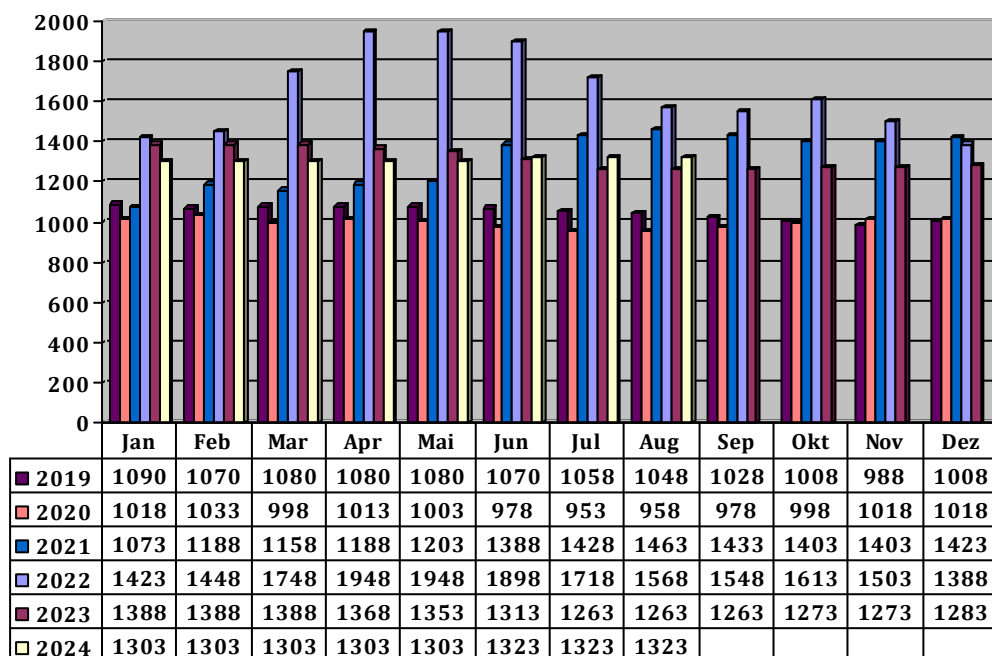

## Aktueller Bewehrungsstahlpreis B500B

per 01. August 2024 – Preiskorrektur

Ersetzt alle vorherigen Grundpreislisten vor dem 01.08.2024

**Aktueller Grundpreis für den Monat August: Fr. 1323.-- / To**

### Historie des Bewehrungsstahlpreises