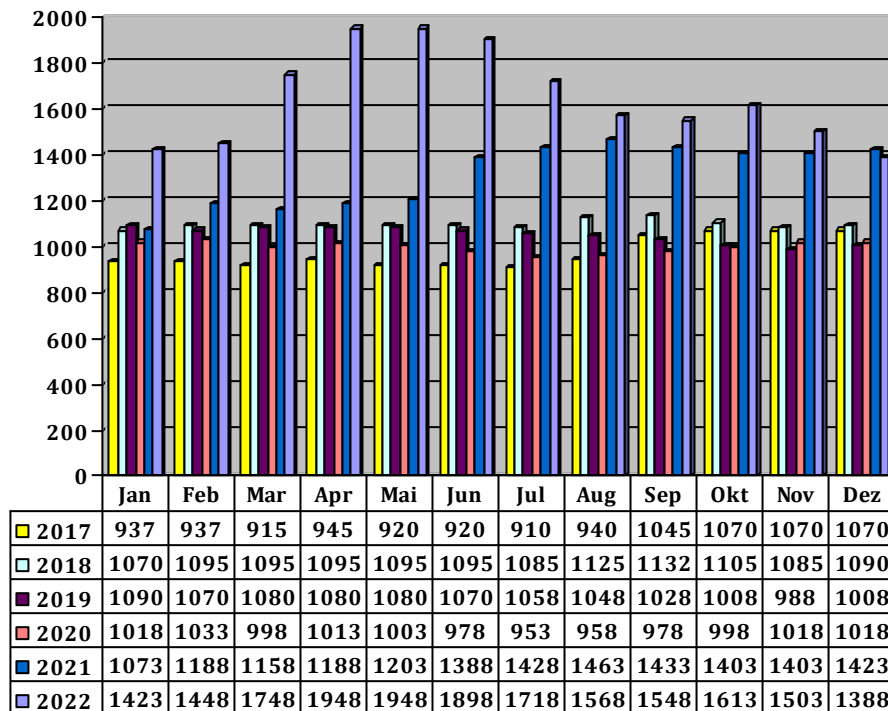

Aktueller Bewehrungsstahlpreis B500B

per 01. Dezember 2022 – Preiskorrektur

Ersetzt alle vorherigen Grundpreislisten vor dem 01.12.2022

Aktueller Grundpreis für den Monat Dezember: Fr. 1388.-- / To

Historie des Bewehrungsstahlpreises

aktuelle Teuerungszuschläge:

EBEA Bewehrungsanschlüsse	+54% TZ per 01.11.2022
Firipa Anschlusskörbe	+20% TZ per 01.12.2022
Distanzkörbe KUFU / SUNO	+ 0% TZ per 01.11.2022
Stellbügel	+ 7% TZ per 01.07.2022
Forwa AU Anschlusskörbe	+ 0% TZ per 01.11.2022
Standard Querkraftdorne	+ 8% TZ per 07.06.2022