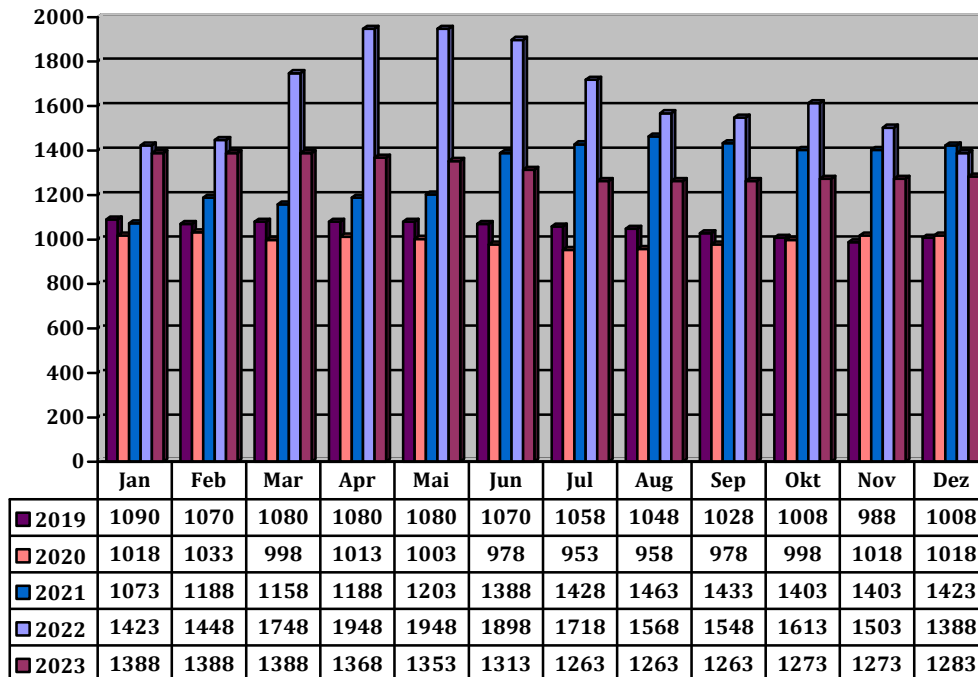

Aktueller Bewehrungsstahlpreis B500B

per 01. Dezember 2023 – Preiskorrektur

Ersetzt alle vorherigen Grundpreislisten vor dem 01.12.2023

Aktueller Grundpreis für den Monat Dezember: Fr. 1283.-- / To

Historie des Bewehrungsstahlpreises

aktuelle Teuerungszuschläge:

EBEA Bewehrungsanschlüsse	+32% TZ per 01.10.2023
Firipa Anschlusskörbe	+ 5% TZ per 01.07.2023
Distanzkörbe KUFU / SUNO	+ 2% TZ per 26.10.2023
Stellbügel	+ 4% TZ per 01.09.2023
Forwa AU Anschlusskörbe	- 5% TZ per 26.10.2023
Standard Querkraftdorne	+ 4% TZ per 01.09.2023