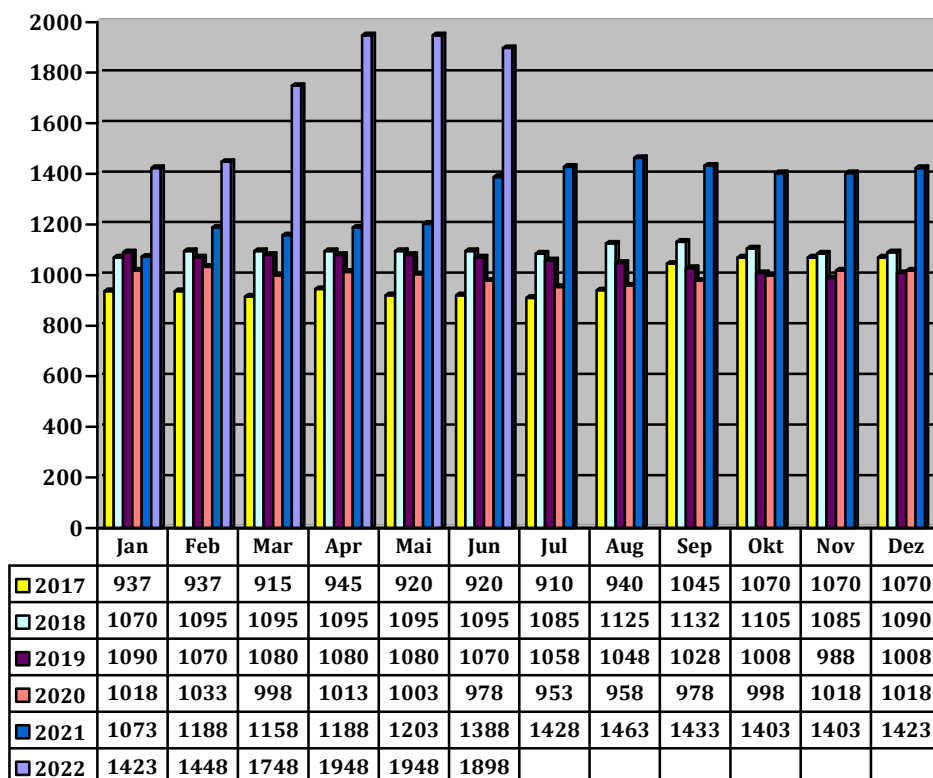

# Aktueller Bewehrungsstahlpreis B500B

per 01. Juni 2022 – Preiskorrektur

Ersetzt alle vorherigen Grundpreislisten vor dem 01.06.2022

**Aktueller Grundpreis für den Monat Juni: Fr. 1898.-- / To**

## Historie des Bewehrungsstahlpreises